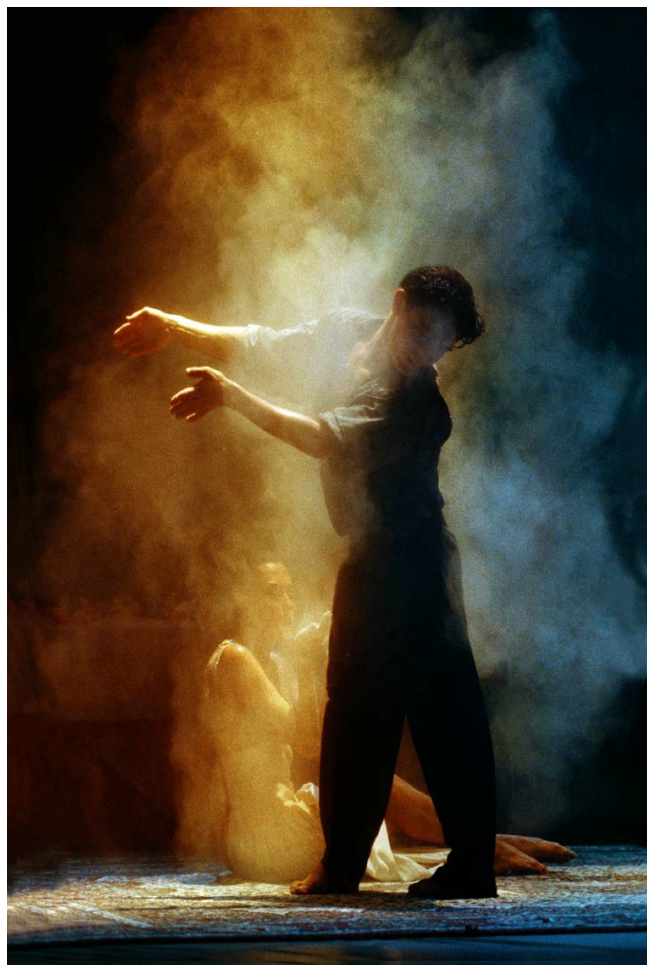

liquidMaps

liquidMaps®

Metros

Descripción

Mentides de debò (1993) Fot. Ros Ribas

Romeo i Julieta (1998) Fot. Ros Ribas

Metros naranjas i citrons (1991) Fot. Josep Aznar

Que paso con magdalenas (1990) Fot. Josep Aznar