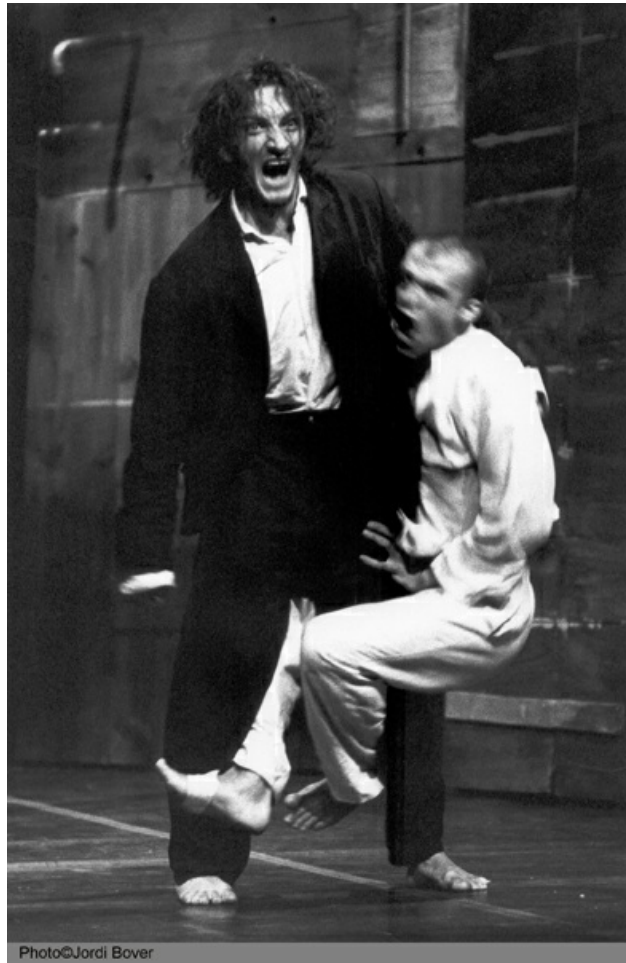

liquidMaps

liquidMaps®

Mal Pelo

Descripción

Mal Pelo

<http://www.malpele.org/>

Bach (2004) Fot. Jordi Bover

Photo©Jordi Bover

La calle del imaginero (1996) Fot. Jordi Bover

Photo©Jordi Bover

An el silenci (2003) Fot. Jordi Bover

Photo©Jordi Bover

Testimoni de llops (2006) Fot. Jordi Bover

liquidMaps[®]

liquidMaps

<http://liquidmaps.org>
