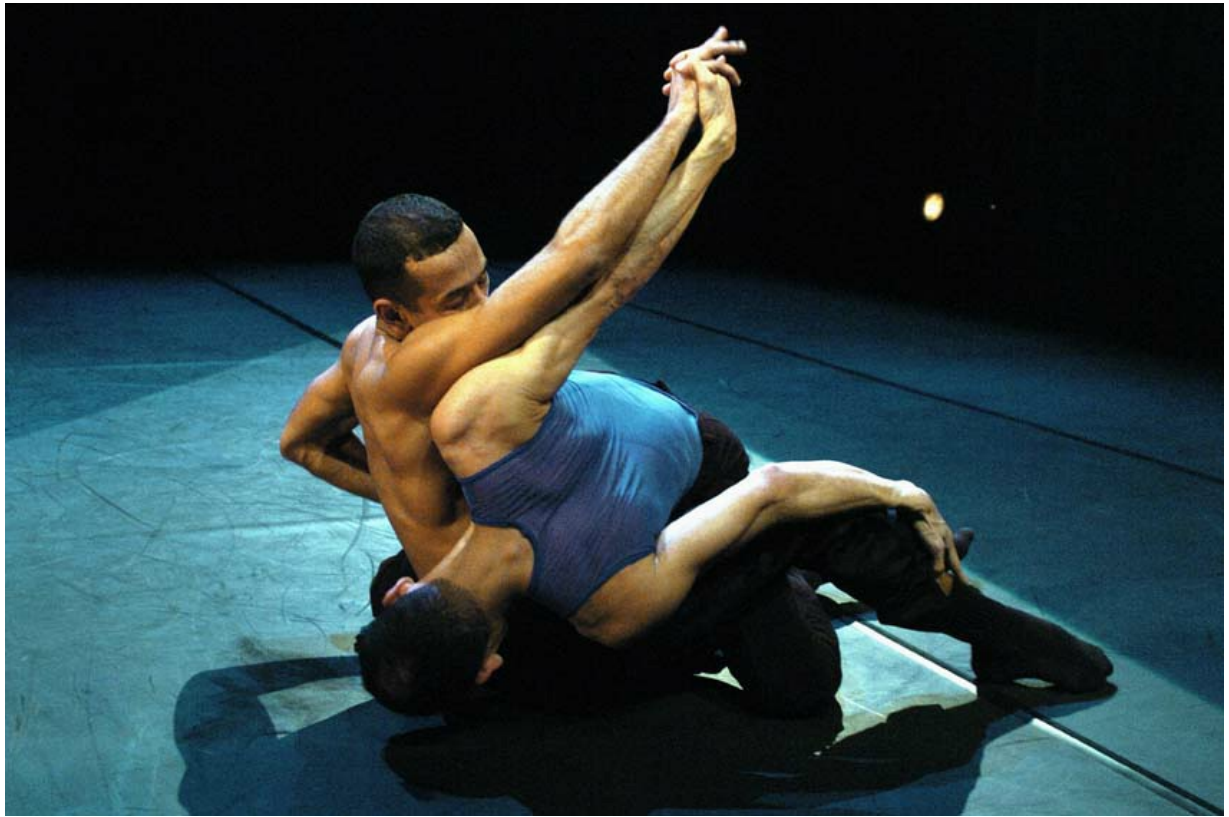

liquidMaps

liquidMaps®

Lanònima Imperial

Descripción

Lanònima Imperial

<http://www.lanonima-imperial.blogspot.com.es/>

Cosa d homes (2005)

Cuerpo de sombre y luz (2000)

Cuerpo de sombre y luz (2000)

Liturgia de somni i foc (1999-00)

Orfeo concert (2009)

Orfeo concert (2009)

Lanònima Imperial

liquidMaps[®]

liquidMaps

<http://liquidmaps.org>
