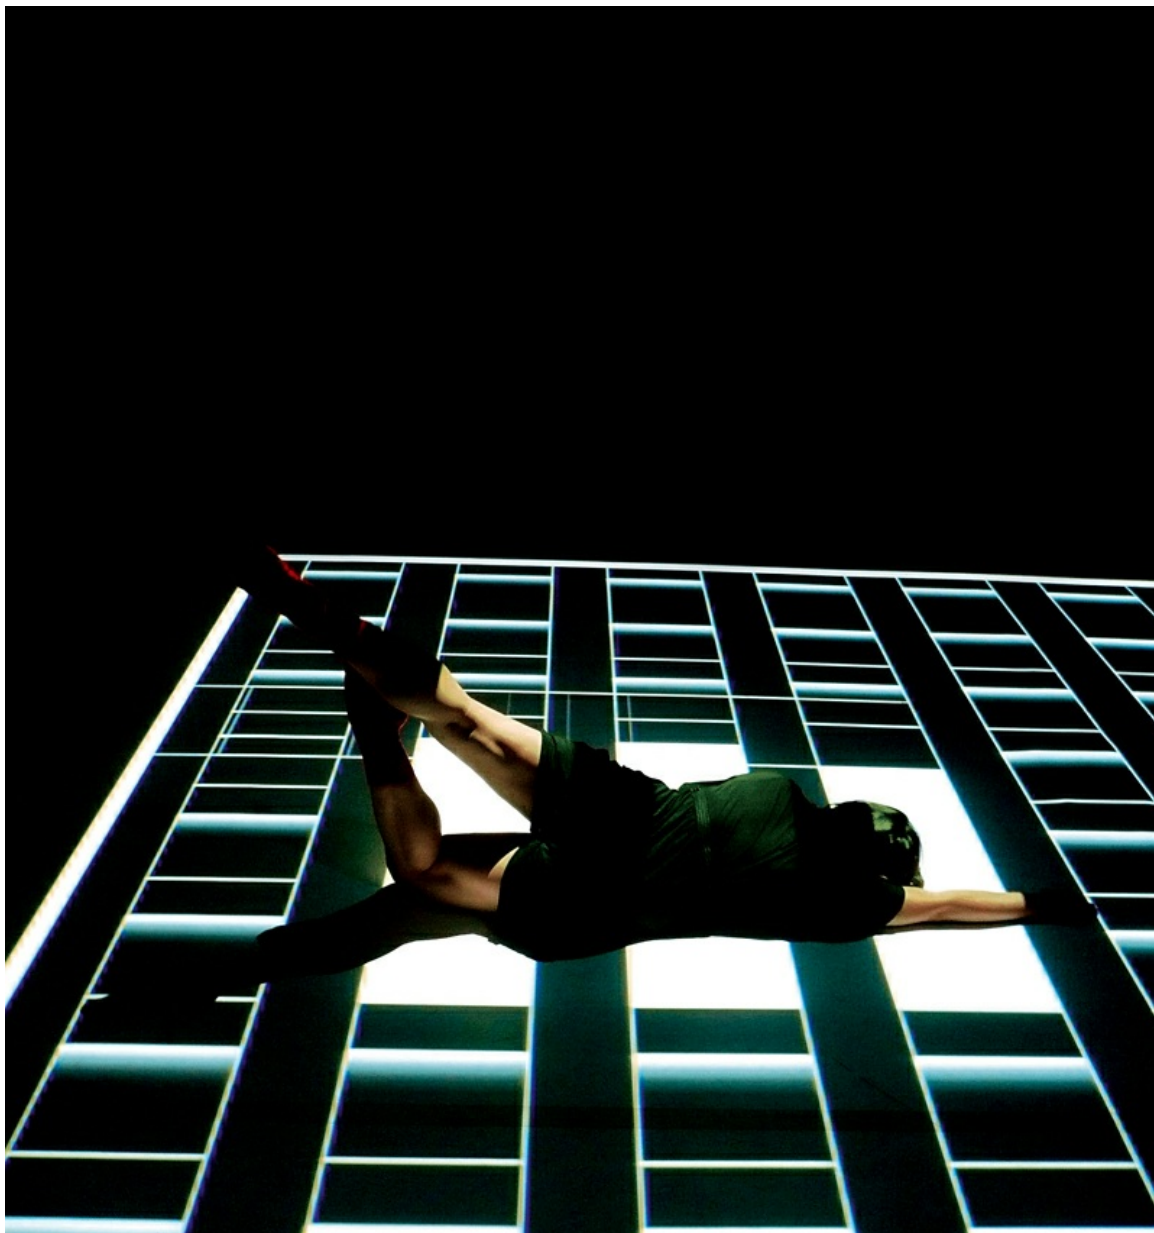

Erre Que Erre Danza

Descripción

Erre que erre es un colectivo de creadores e intérpretes que desarrollan su trabajo a partir de la creación y experimentación de nuevas formas y concepciones de la danza y el movimiento, y que sirve como plataforma a distintas colaboraciones interdisciplinarias que dan como resultado nuevos formatos escénicos/expositivos y propuestas artísticas. Erre que erre siempre ha entendido el trabajo en equipo como centro de su propia identidad.

HOOGERMAN és un espectacle de dansa inspirat en l'obra de l'artista digital Han Hoogerbrugge. Una peça que busca corporeitzar el treball d'animació digital d'aquest artista adaptant-ho al llenguatge escènic. Si Hoogerbrugge suposa la digitalització d'un home amb les seves obsessions, ansietats i pors, Hoogerman pretén ser la re-conversió d'aquest món virtual en alguna cosa orgànic, la volta al cos.

Per saber més sobre la peça, pots visitar [el blog](#).

Foto de Fredy Fernández.

Avatar es un sol de dansa que pen com a partida la investigació i interacció d'un cos en moviment sobre un espai virtual i interactiu. Al llarg de l'espectacle, la intèrpret s'enfrontarà a situacions i espais desoneguts amb els quals podrà interactuar i prendre les seves pròpies decisions de progrés, mantenint un constan diàleg amb el programari. **Avatar** té com a premissa interpretatiu-conceptual el fet de representar i jugar en escena amb el nostre propi avatar, que no és més que la representació virtual de nosaltres mateixos.

Durada: 10'

Coreografía: Erre
que Erre

Intérpretes: Susana
Castro, Ángeles
Angulo, Mario G.
Saez, Teresa
Navarrete, Ricardo
*Salas, Marina
Serrano y figuración
especial

Música: Martín
Fuks/Vitor Joaquim

Vestuario: Jorge
Pérez