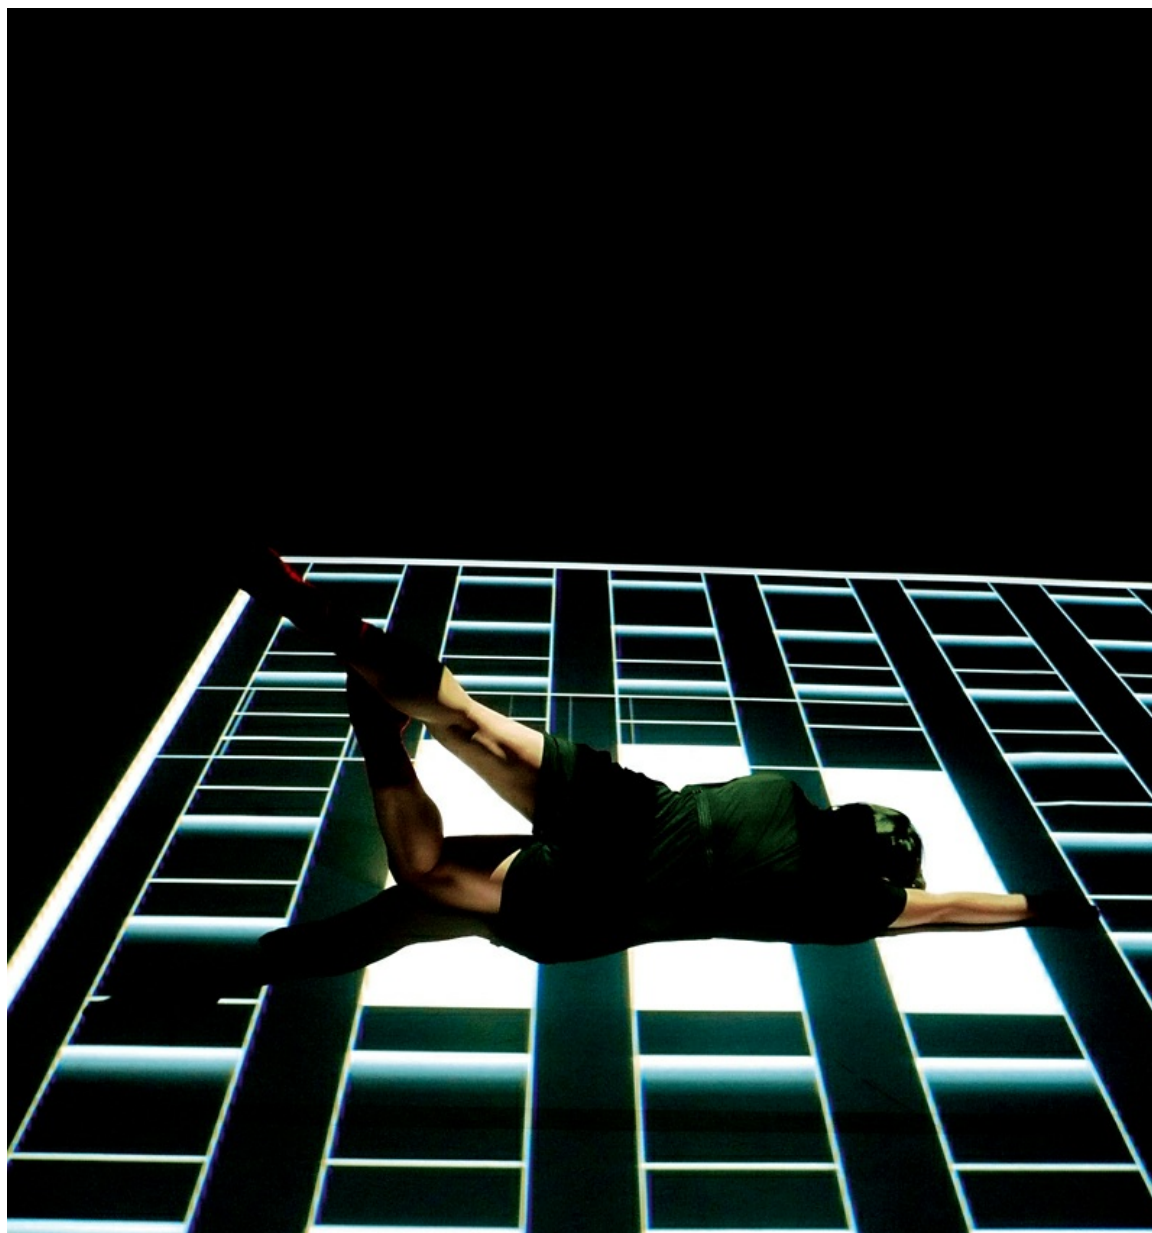

Erre Que Erre Danza

Descripción

Erre que erre es un colectivo de creadores e intérpretes que desarrollan su trabajo a partir de la creación y experimentación de nuevas formas y concepciones de la danza y el movimiento, y que sirve como plataforma a distintas colaboraciones interdisciplinarias que dan como resultado nuevos formatos escénicos/expositivos y propuestas artísticas. Erre que erre siempre ha entendido el trabajo en equipo como centro de su propia identidad.

HOGERMAN és un espectacle de dansa inspirat en l'obra de l'artista digital Han Hoogerbrugge. Una peça que busca corporeitzar el treball d'animació digital d'aquest artista adaptant-ho al llenguatge escènic. Si Hoogerbrugge suposa la digitalització d'un home amb les seves obsessions, ansietats i pors, Hoogerman pretén ser la re-conversió d'aquest món virtual en alguna cosa orgànic, la volta al cos.

Per saber més sobre la peça, pots visitar [el blog](#).

Foto de Fredy Fernández.

Avatar es un sol de dansa que pen com a partida la investigació i interacció d'un cos en moviment sobre un espai virtual i interactiu. Al llarg de l'espectacle, la intèrpret s'enfrontarà a situacions i espais desonéguts amb els quals podrà interactuar i prendre les seves pròpies decisions de progrés, mantenint un constan diàleg amb el programari. **Avatar** té com a premissa interpretatiu-conceptual el fet de representar i jugar en escena amb el nostre propi avatar, que no és més que la representació virtual de nosaltres mateixos.

Durada: 10'

Coreografía: Erre
que Erre

Intérpretes: Susana
Castro, Ángeles
Angulo, Mario G.
Saez, Teresa
Navarrete, Ricardo
*Salas, Marina
Serrano y figuración
especial

Música: Martín
Fuks/Vitor Joaquim

Vestuario: Jorge
Pérez